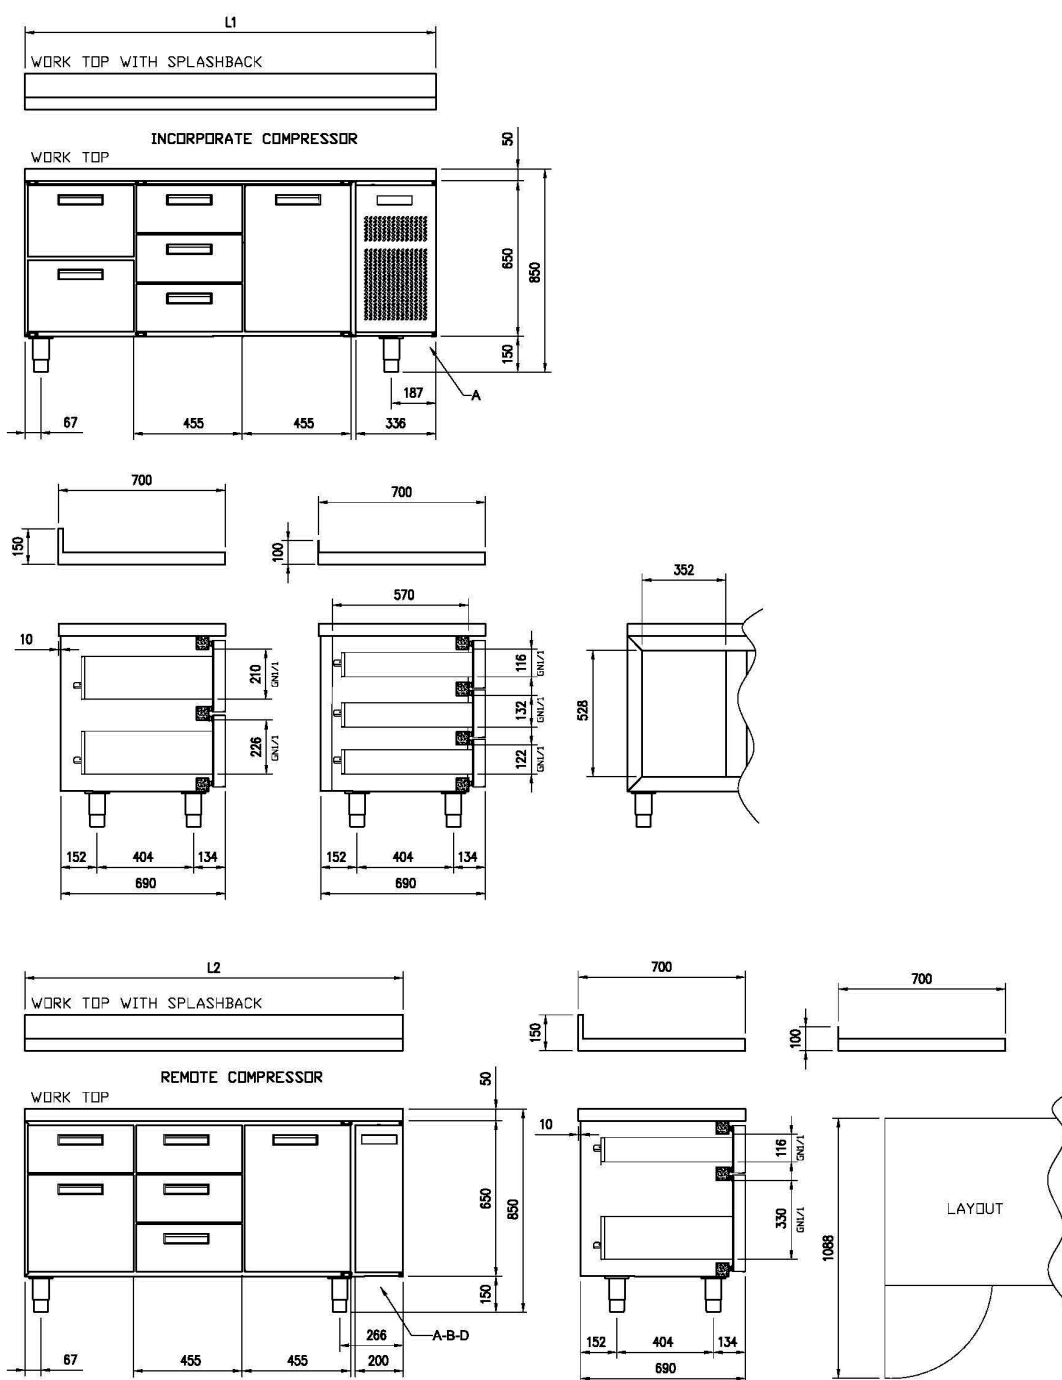

### Podestavba chladicí elektrická GN 1/1 deska KIT 2x1+1 zásuvky

Model

Sap kód

00020124

LNSR 702 ZZ 1Z DKIT

Skupina artiklů

Stoly chladicí a mrazicí

A= ELECTRICAL CONNECTION  
 B= GAS CONNECTION ø8 ø10  
 D= WATER DISCHARGE ø20 (M)

DOORS	L1	L2
2	1266	1130
3	1721	1585
4	2182	2046